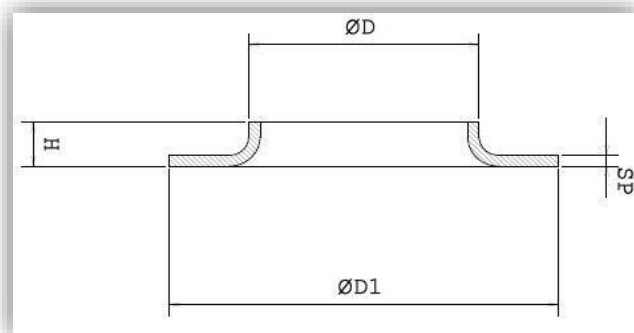

CARTELLA 304/316 CON RIGATURA FONOGRAFICA

Tipo rigatura	AAARH μ IN	Ra μ mm	Sigla di
Stock finisch	500	12,5	R4
Stock finisch	250	6,3	R4
Spiral Serrated	200	5	R9
Smoth finisch	125	3,2	R1
Finitura cave RJ RY groove facings	63	1,6	

D	D1	H	SP
17	45	6	2
21,3	45	7	2
26,9	58	8	2
33,7	68	8	2
42	78	10	2
48	88	10	2
60	102	10	2
76	122	12	2
88,9	138	14	2
101,6	158	14	2
114	158	14	2
124	158	20	2
139	188	14	2
154	188	18	2
168	212	18	2
219	270	20	2
273	320	22	2

SU RICHIESTA SPESSORE 3 mm