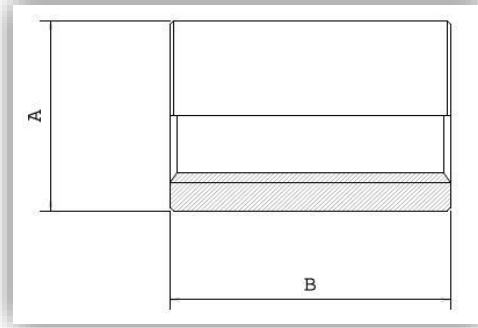

## 11M - MANICOTTO AISI 304-316

$\varnothing$	A	B	$\varnothing$	A	B
1/8"	14	18	1 1/4"	48	40
1/4"	18	18	1 1/2"	55	40
3/8"	22	20	2"	70	40
1/2"	26	25	2 1/2"	85	45
3/4"	32	30	3"	100	50
1"	40	35	3 1/2"	114	50
			4"	125	50