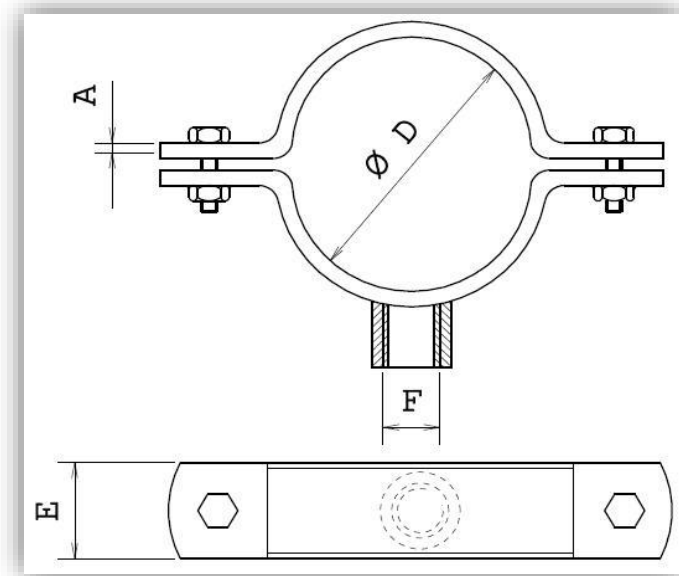

4RGM - COLLARE IN DUE PEZZI CON MANICOTTO

D	A	E	F	L tot.
104	2,5	40	1/2"	158
114	2,5	40	1/2"	168
124	2,5	40	1/2"	177
129	2,5	40	1/2"	182
139	2,5	40	1/2"	194
154	2,5	40	1/2"	208
168	2,5	40	1/2"	222
204	2,5	40	1/2"	258
219	2,5	40	1/2"	273