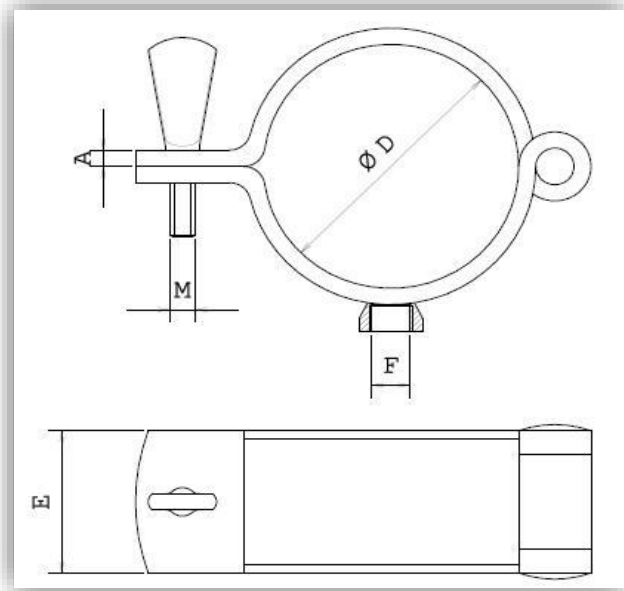

## 1RP - REGGITUBO A CERNIERA CON MANICOTTO

D	A	F	E	D	A	F	E
17	2,5	1/2"	35	52	2,5	1/2"	35
21,3	2,5	1/2"	35	60,3	2,5	1/2"	35
25,4	2,5	1/2"	35	63,5	2,5	1/2"	35
26,9	2,5	1/2"	35	70	2,5	1/2"	35
28	2,5	1/2"	35	76,1	2,5	1/2"	35
34	2,5	1/2"	35	80	2,5	1/2"	35
38	2,5	1/2"	35	85	2,5	1/2"	35
40	2,5	1/2"	35	88,9	2,5	1/2"	35
42,4	2,5	1/2"	35	101,6	2,5	1/2"	35
48,3	2,5	1/2"	35	104	2,5	1/2"	35
50	2,5	1/2"	35	114	2,5	1/2"	35