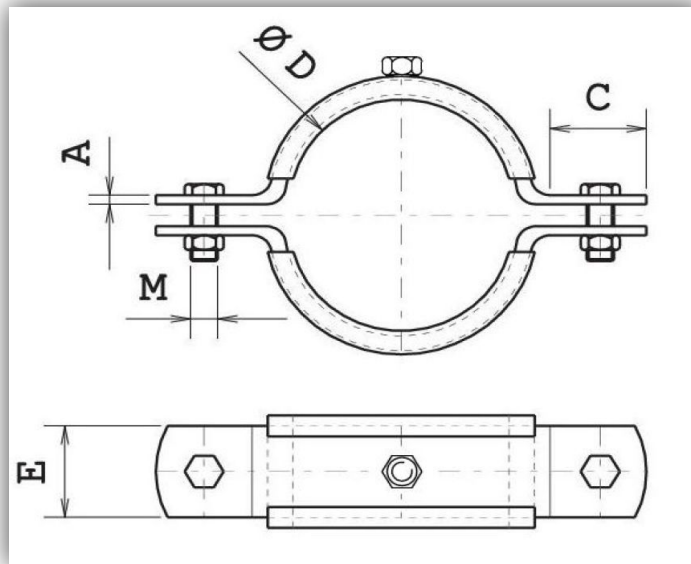

## 1CG - COLLARE IN DUE PEZZI CON DADO E GOMMA - ANTIVIBRAZIONE -

D	A	E	M	C	D	A	E	M	C
28	3	30	8	25	<b>88,9</b>	3	30	8	25
34	3	30	8	25	<b>101,6</b>	3	30	8	25
40/42	3	30	8	25	<b>114,3</b>	3	30	8	25
52	3	30	8	25	<b>129</b>	3	30	8	25
60,3	3	30	8	25	<b>139,7</b>	3	30	8	25
63,5	3	30	8	25	<b>154</b>	3	30	8	25
70	3	30	8	25	<b>168,3</b>	3	30	8	25
85	3	30	8	25	<b>204</b>	3	30	8	25
					<b>219,1</b>	3	30	8	25